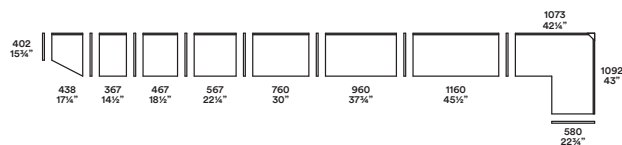

ICONA
Anta laccato o melaminico con maniglia in alluminio a tutta altezza in tinta. | Lacquered or melamine door with total height aluminium handle same finish.

GAP
Anta liscia laccato opaco o lucido con maniglia incassata in tinta. | Gloss or matt lacquered door with built-in handle in the same finish.

PLANA
Anta liscia laccata o in melaminico disponibile con tutte le maniglie della collezione. | Lacquered or melamine door with the different handles of collection

Plurimo / CrJ

Dimensioni / Dimensions

Altezze / Heights