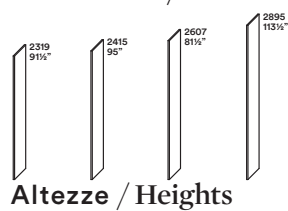

Plurimo / CrJ

Dimensioni / Dimensions

Altezze / Heights